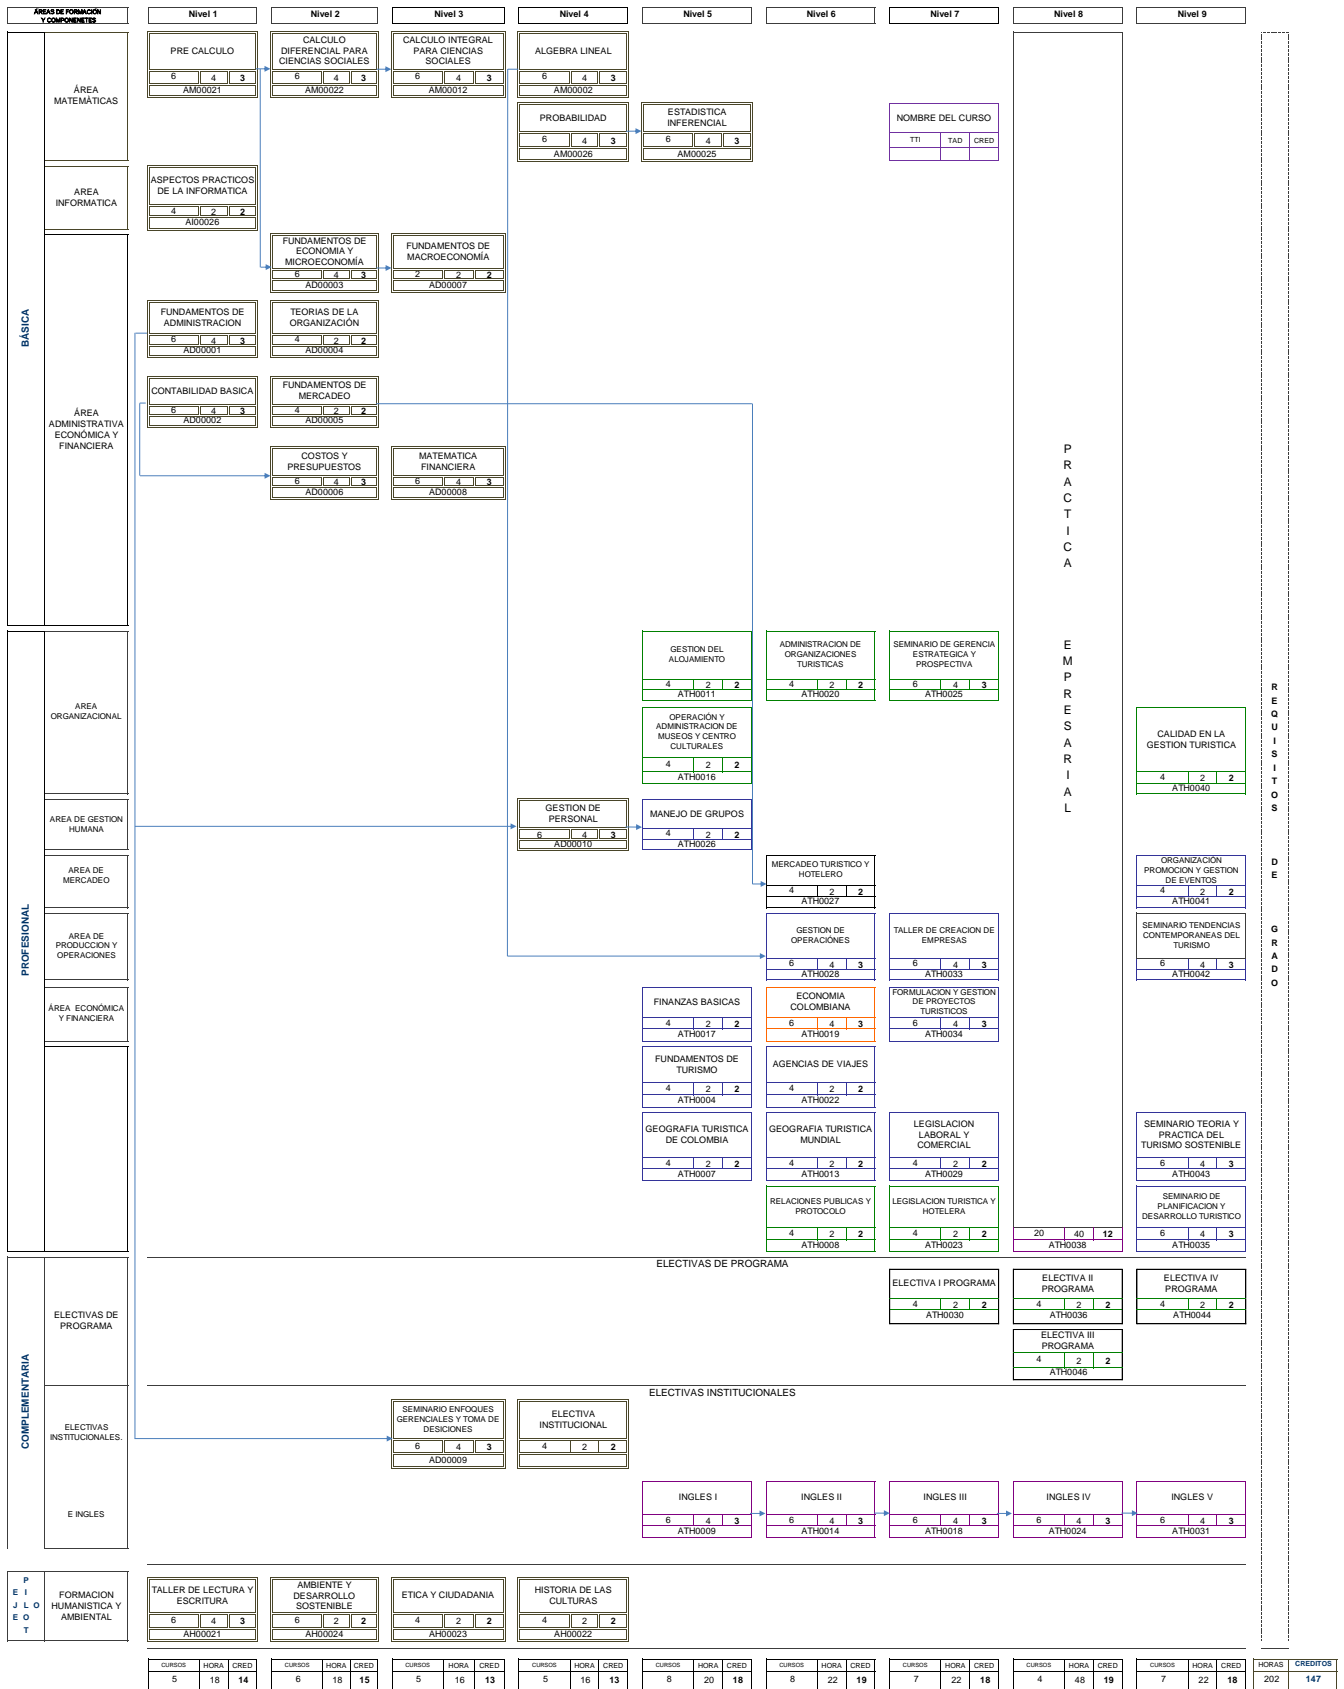

TAD: TIEMPO DE ACOMPAÑAMIENTO DIRECTO

ELECTIVAS ENFAS

ELECTIVAS ENFAS EN GESTION TURISTICA

TTI: TIEMPO DE TRABAJO INDEPENDIENTE

REQUISITOS DE GRADO